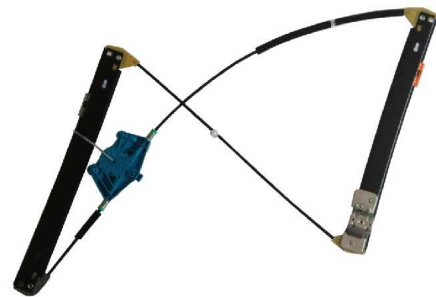

Year:1990-2007

Weight: /

Price : 42.00 (AUD)

WR-AU001L

Power Window Regulator Audi A4 S4 Front Left LH  
Electric No Motor 02~08 8E B6

Year:2002-2008

Weight:1.4kg

Price : 45.00 (AUD)