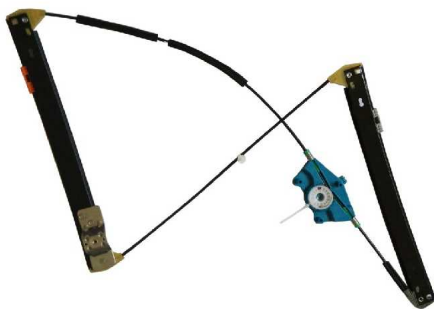

Year:1990-2007

Weight: /

Price : 42.00 (AUD)

WR-AU001L

Power Window Regulator Audi A4 S4 Front Left LH  
Electric No Motor 02~08 8E B6

Year:2002-2008

Weight:1.4kg

Price : 45.00 (AUD)