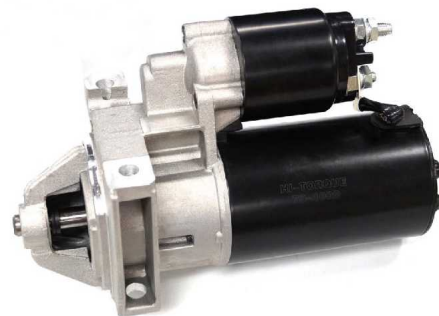

Price : 85.00 (AUD)

SMOTOR-HLN005

BRAND NEW STARTER MOTOR TO FIT HOLDEN
COMMODORE 3.8L V6 VN VR VS VT VX VY

Year:1988-2006
Weight:3.5kg